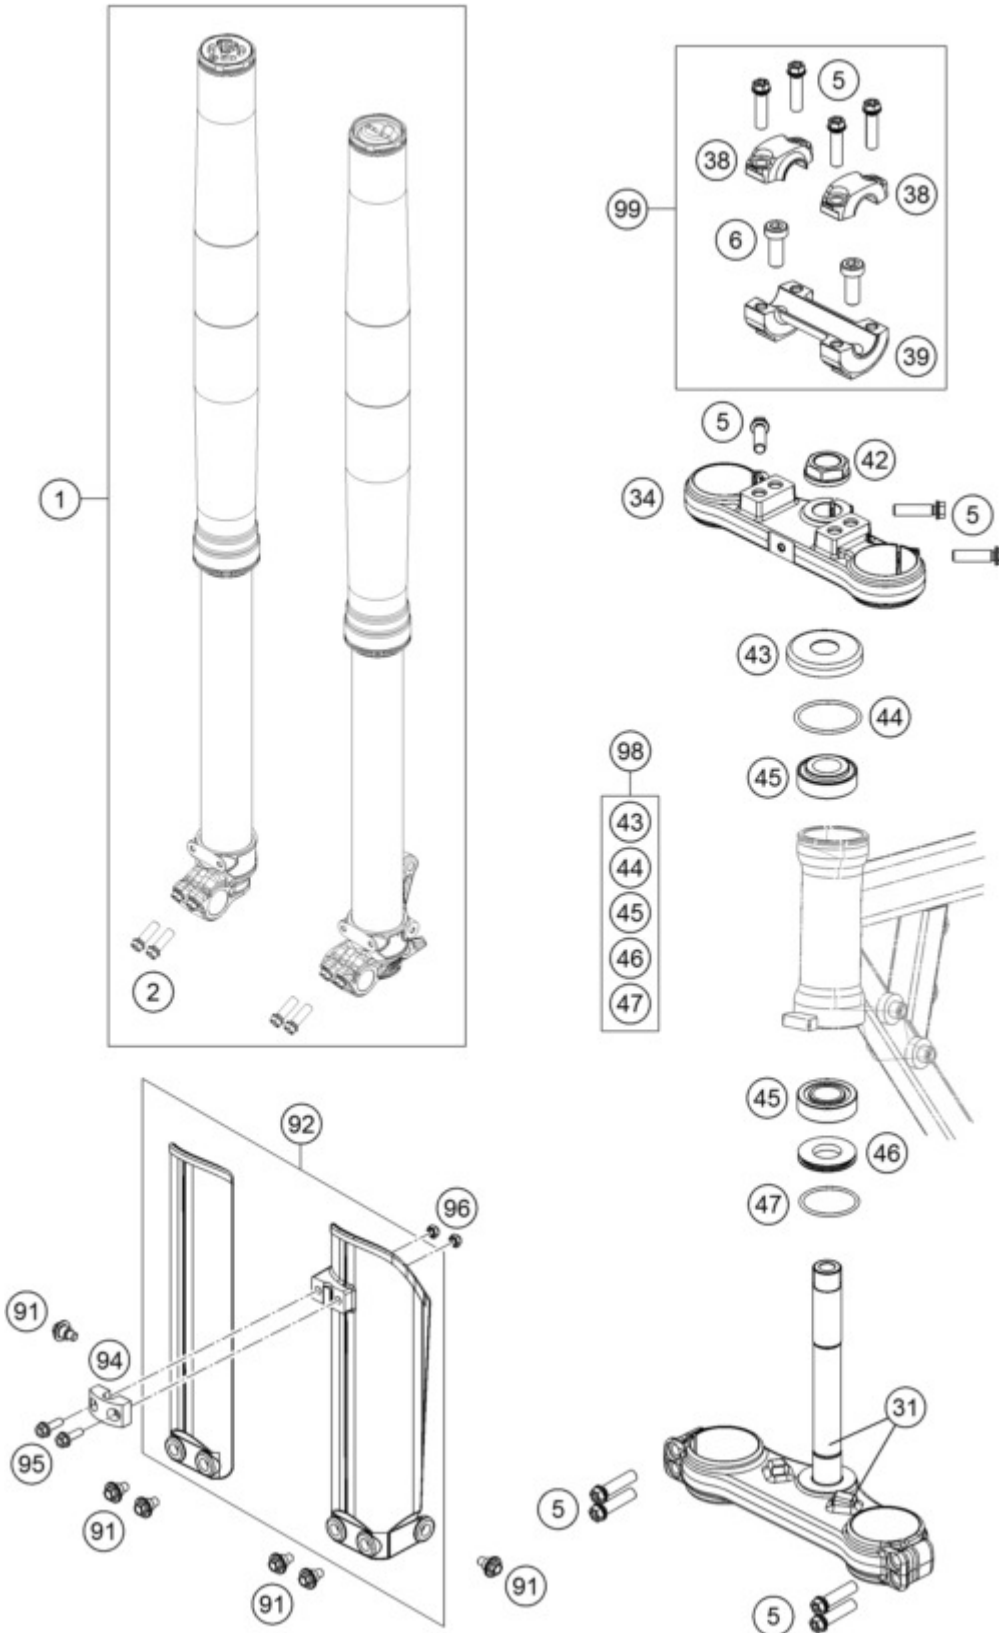

50 SX <2017> <EU> <F6001Q4>

FRONT FORK, TRIPLE CLAMP

C174530110

Pos	Item Number	Description	Qty
1	07186Q0201	FORK 50SX 2017	1
2	0025060256	HH COLLAR SCREW M6X25 TX30	2
5	0025080306	HH COLLAR SCREW M8X30 TX40	11
6	0032100256S	AH-COLLAR SCREW M10X25 ISA45	2
31	45201032022	BOT. TRIPLE CLAMP CPL.	1
34	45201034022	TOP TRIPLE CLAMP	1

38	50301038000	HANDLEBAR CLAMP D=22MM 2001	2
39	45201039000	HANDLEBAR SUPPORT 50SX D=22MM	1
42	59030029000	HH NUT M20X1,5 WS=27 RIGHT	1
43	49001086000	COVERING CAP	1
44	0770049025	O-RING 49,00X2,50 NBR	1
45	49001081000	TAPERED ROLLER BEARING 32004X	2
46	46001086000	PROTECTION RING 20,1X39X5	1
47	0770360030	O-RING 36,00X3,00 NBR	1
91	59001092050	SPECIAL SCREW M6X12,5 WS=8	6
92	46101094000EB	FORK PROTECTOR SET 65 SX	1
94	54601085000EB	BRAKE HOSE CLIP ORANGE	1
95	0025050166	HH COLLAR SCREW M5X16 TX30	2
96	0985050003	SELF LOCKING NUT DIN0985-M 5	2
98	00050000931	STEERING HEAD REP. KIT MINI	0
99	00050000925	HANDLEBAR SUPPORT KIT 50SX '12	1