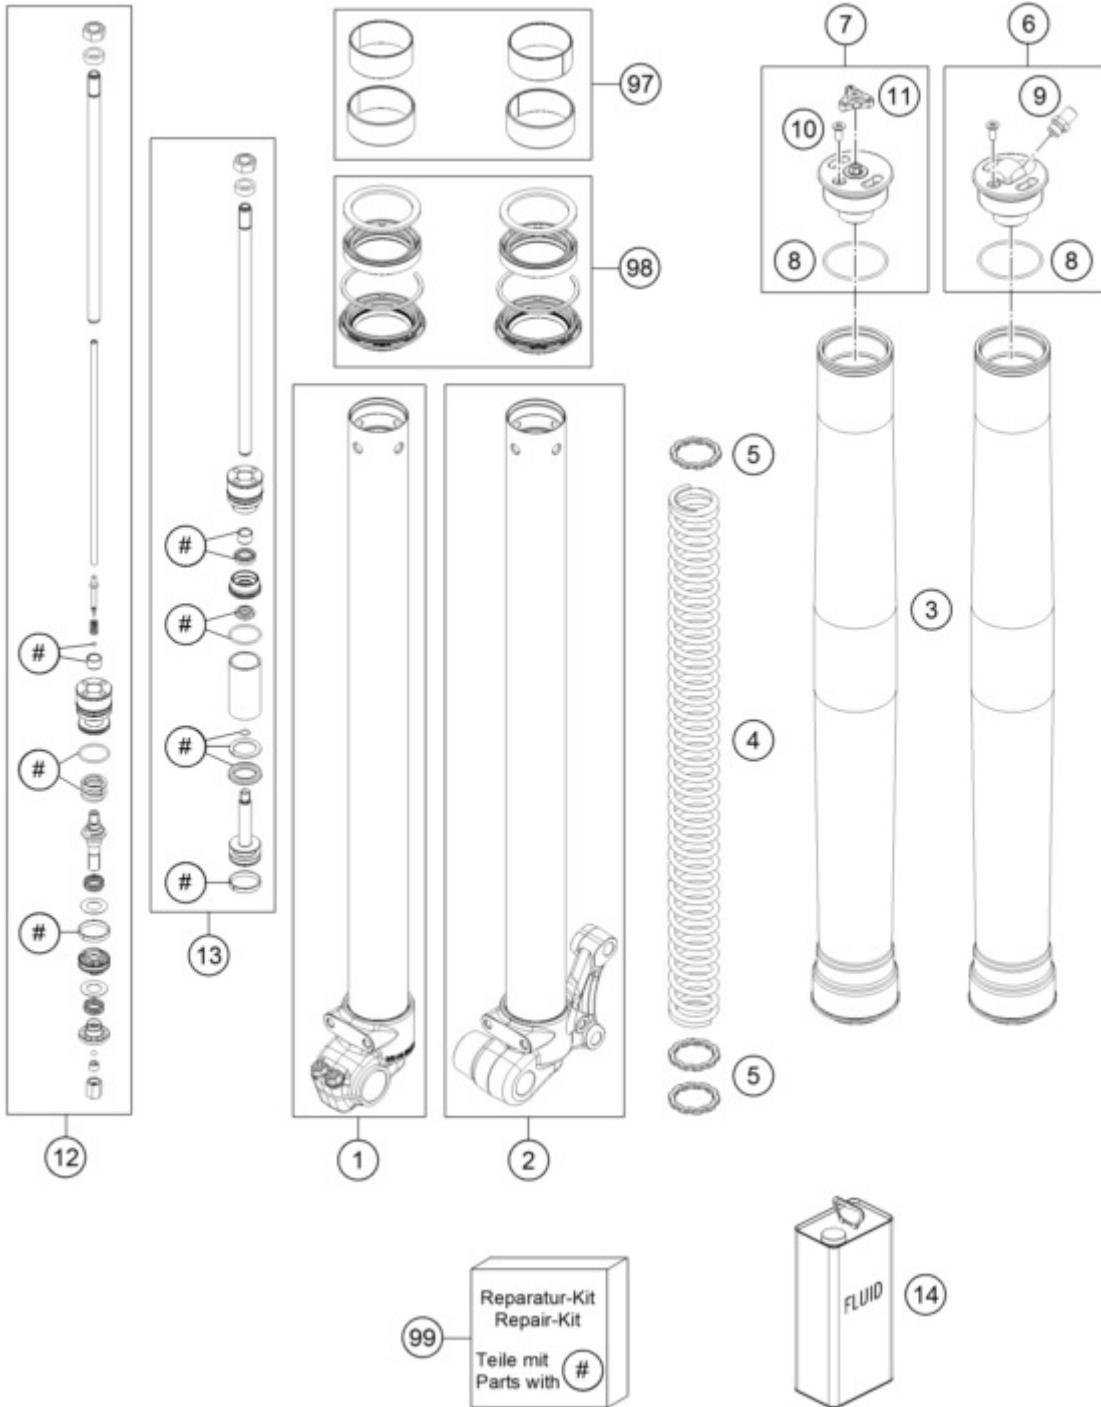

50 SX <2017> <EU> <F6001Q4>

FRONT FORK DISASSEMBLED

C174530130

Pos	Item Number	Description	Qty
1	35480455S3	AXLE CLAMP R/S CPL. W. TUBE	1
2	35480456S2	AXLE CLAMP L/S CPL. W. TUBE	1
3	35480564	OUTER TUBE L=465	2
4	95010051S	SPRING 2.0N/MM SET D=3.1MM	1
5	35480497	WASHER 22X30X2.5	3
6	35480548S	SCREW CAP M38X1,5 AIR CPL.	1
7	35480507S1	SCREW CAP M38X1,5 AIR REBOUND	1
8	46180581	O-RING 35X1.5 NBR70	2
9	48601494S	VALVE M8X1 INCL. SCREW CAP	1
10	600003	COUNTER SUNK SCREW M4X10 TORX	1
11	48601118S	ADJUSTER REB. RED CPL.	1

12	35480551S2	PISTON ROD SX 50 CPL. RIGHT	1
13	35480551S3	PISTON ROD SX 50 CPL. LEFT	1
14	48601166S1	FORK OIL SAE4 5L	1
97	RP10006	BUSHING KIT 35MM	0
98	RP10007	GASKET KIT 35MM RED	0
99	RP10008	REPAIR KIT 50+65SX AIR 2017	0