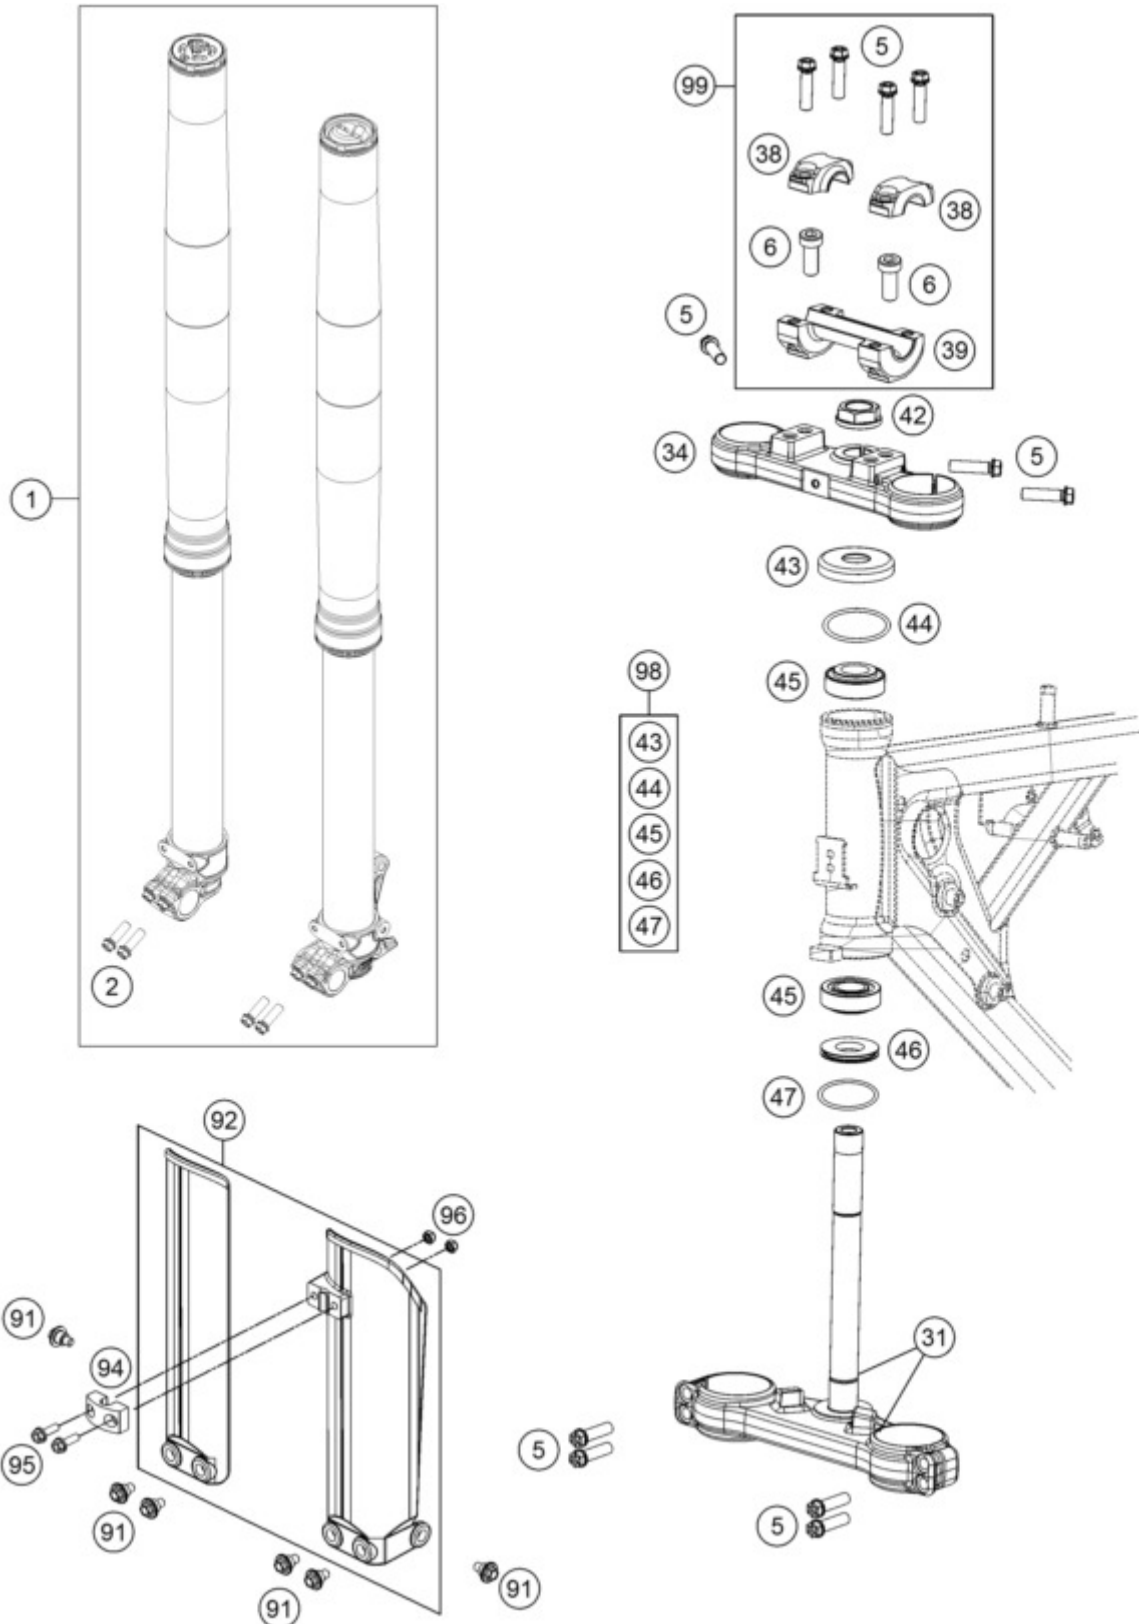

65 SX &lt;2017&gt; &lt;EU&gt; &lt;F6001Q6&gt;

FRONT FORK, TRIPLE CLAMP

C174630110

Pos	Item Number	Description	Qty
1	07186Q0301	FORK 65SX 17	1
2	0025060306	HH COLLAR SCREW M6X30 TX30	2
5	0025080306	HH COLLAR SCREW M8X30 TX40	11
6	0032100256S	AH-COLLAR SCREW M10X25 ISA45	2
31	46201032022	BOT.FORK PLATE CPL.	1
34	45201034022	TOP TRIPLE CLAMP	1

38	50301038000	HANDLEBAR CLAMP D=22MM 2001	2
39	45201039000	HANDLEBAR SUPPORT 50SX D=22MM	1
42	59030029000	HH NUT M20X1,5 WS=27 RIGHT	1
43	49001086000	COVERING CAP	1
44	0770049025	O-RING 49,00X2,50 NBR	1
45	49001081000	TAPERED ROLLER BEARING 32004X	2
46	46001086000	PROTECTION RING 20,1X39X5	1
47	0770360030	O-RING 36,00X3,00 NBR	1
91	59001092050	SPECIAL SCREW M6X12,5 WS=8	6
92	46101094000EB	FORK PROTECTOR SET 65 SX	1
94	54601085000EB	BRAKE HOSE CLIP ORANGE	1
95	0025050166	HH COLLAR SCREW M5X16 TX30	2
96	0985050003	SELF LOCKING NUT DIN0985-M 5	2
98	00050000931	STEERING HEAD REP. KIT MINI	0
99	00050000925	HANDLEBAR SUPPORT KIT 50SX '12	1