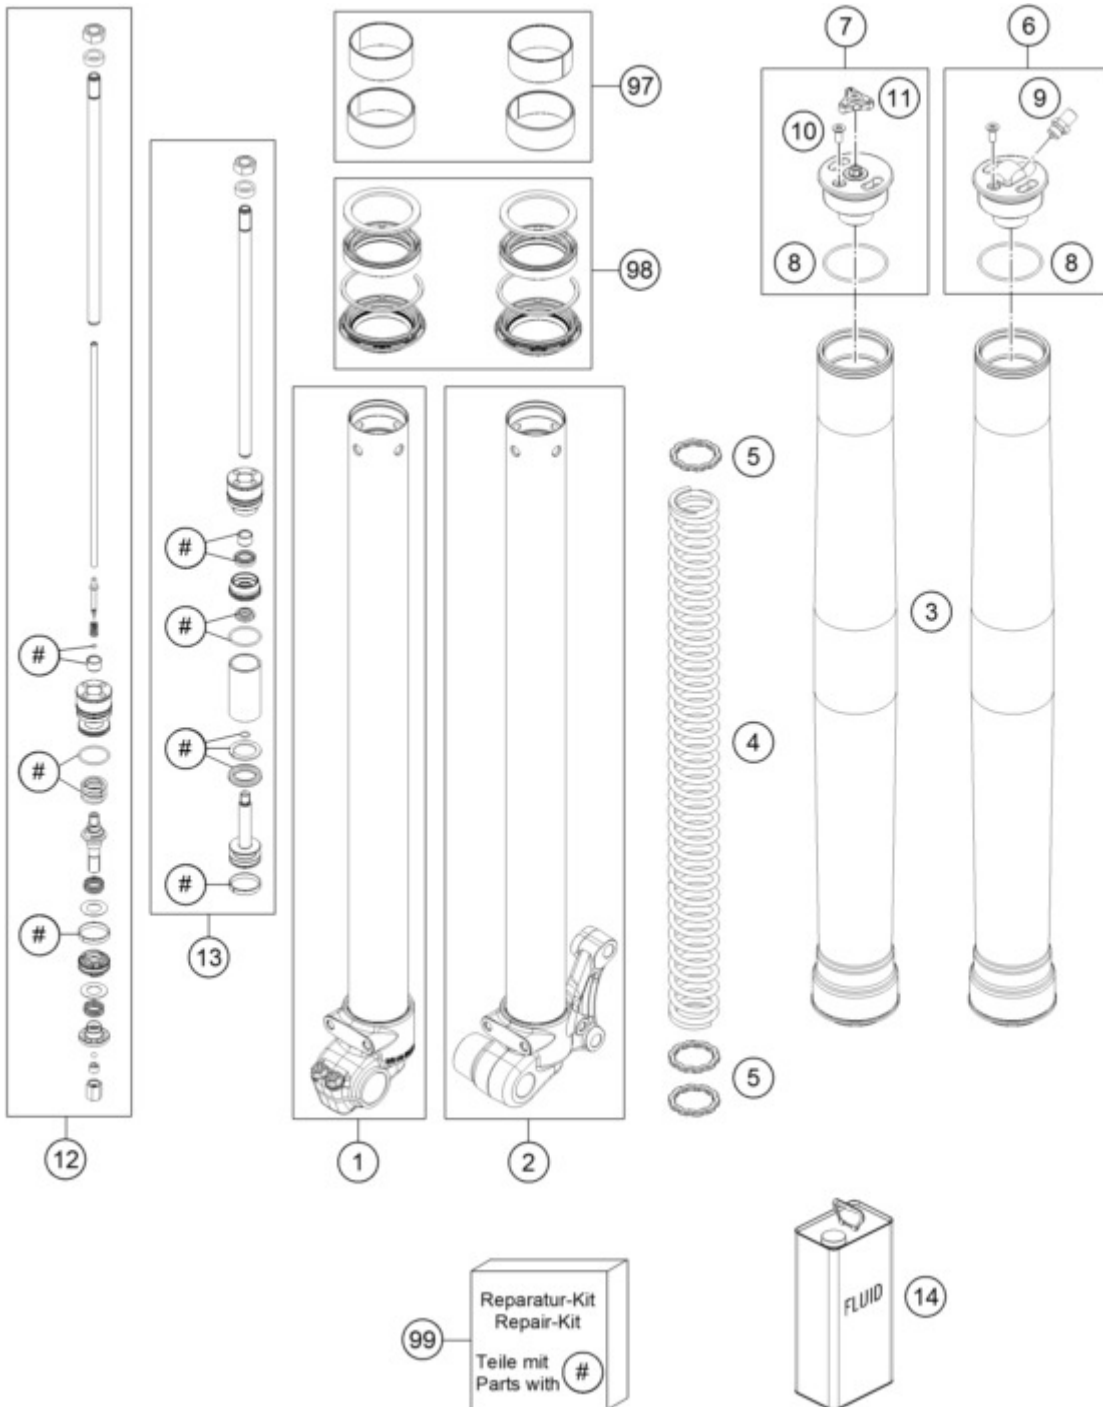

65 SX &lt;2017&gt; &lt;EU&gt; &lt;F6001Q6&gt;

FRONT FORK DISASSEMBLED

C174630130

Pos	Item Number	Description	Qty
1	35480455S4	AXLE CLAMP KTM 65SX R/S. CPL.	1
2	35480466S3	AXLE CLAMP KTM 65SX L/S CPL.	1
3	35480564	OUTER TUBE L=465	2
4	95010044S	SPRING 2,8N/MM D3,6 SET	1
5	35480497	WASHER 22X30X2.5	3
6	35480548S	SCREW CAP M38X1,5 AIR CPL.	1
7	35480507S1	SCREW CAP M38X1,5 AIR REBOUND	1
8	46180581	O-RING 35X1.5 NBR70	2
9	48601494S	VALVE M8X1 INCL. SCREW CAP	1
10	600003	COUNTER SUNK SCREW M4X10 TORX	1
11	48601118S	ADJUSTER REB. RED CPL.	1

12	35480551S4	PISTON ROD SX 65 CPL. RIGHT	1
13	35480551S5	PISTON ROD SX 65 CPL. LEFT	1
14	48601166S1	FORK OIL SAE4 5L	1
97	RP10006	BUSHING KIT 35MM	0
98	RP10007	GASKET KIT 35MM RED	0
99	RP10008	REPAIR KIT 50+65SX AIR 2017	0