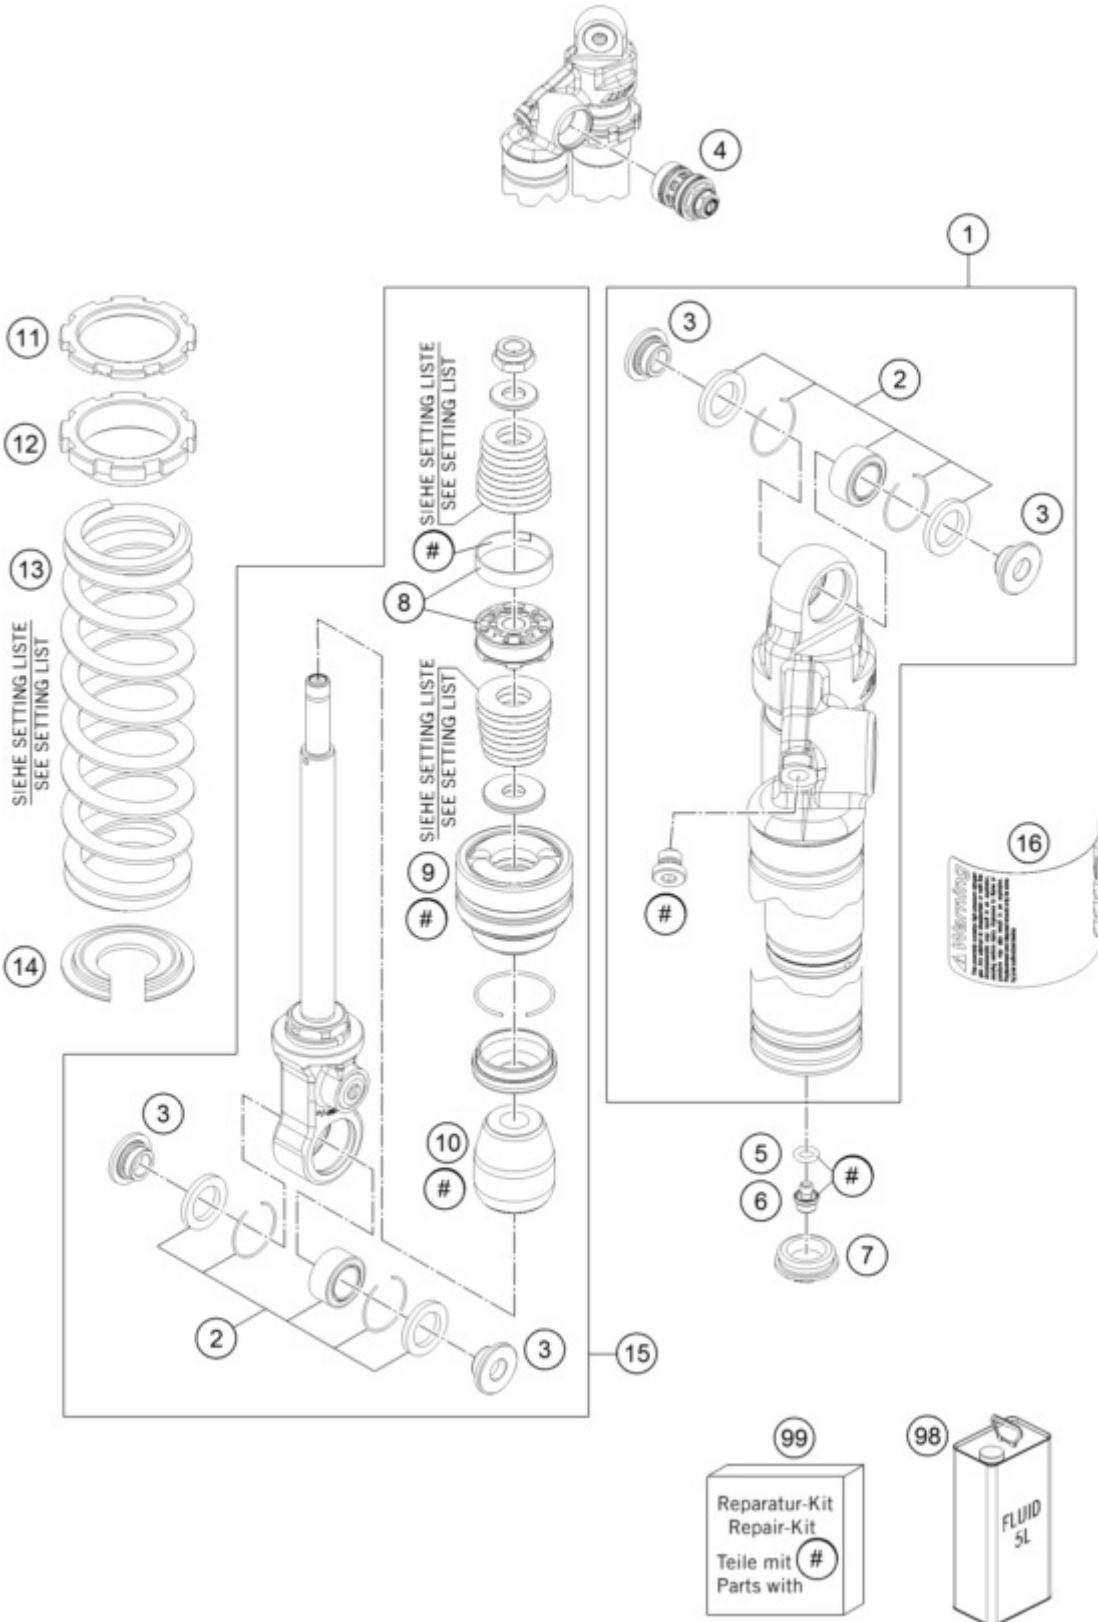

65 SX <2017> <EU> <F6001Q6>

MONOSHOCK DISASSEMBLED

C174630430

Pos	Item Number	Description	Qty
1	36120846S1	MONOSHOCK TOP PART CPL.	1
2	R12012	REP. KIT BEAR./SEAL UP. 07	2
3	46180009	SPACER BUSHING KGW 10X22	4
4	50181101S9	DCC-MINI 65SX	1
5	46810893	O-RING NBR 5,28X1,78	1
6	36120151	SCREW PLUG M5X6	1

7	46811208	RUBBER CAP "DO NOT OPEN"	1
8	14460016	PISTON + PISTON SPRING	1
9	36120787S	ADAPTOR 36MM H26,6 CPL. 07	1
10	36120799	BUMP RUBBER	1
11	36120015	COUNTERNUT	1
12	36120418	ADJUSTING NUT	1
13	93010224S	SHOCK SPRING 35N/MM - 210MM	0
13	93010225S	SHOCK SPRING 40N/MM - 210MM	1
13	93010226S	SHOCK SPRING 45N/MM - 210MM	0
14	36120386	SPRING RET. H=3, D=14,5	1
15	36120781S12	MONOSHOCK LOWER PART CPL.	1
16	52000143	STICKER WP WARNING 65X40	1
98	50180751S1	SHOCK ABSORBER FLUID 5 LT	1
99	R12023	% REPAIR KIT	1