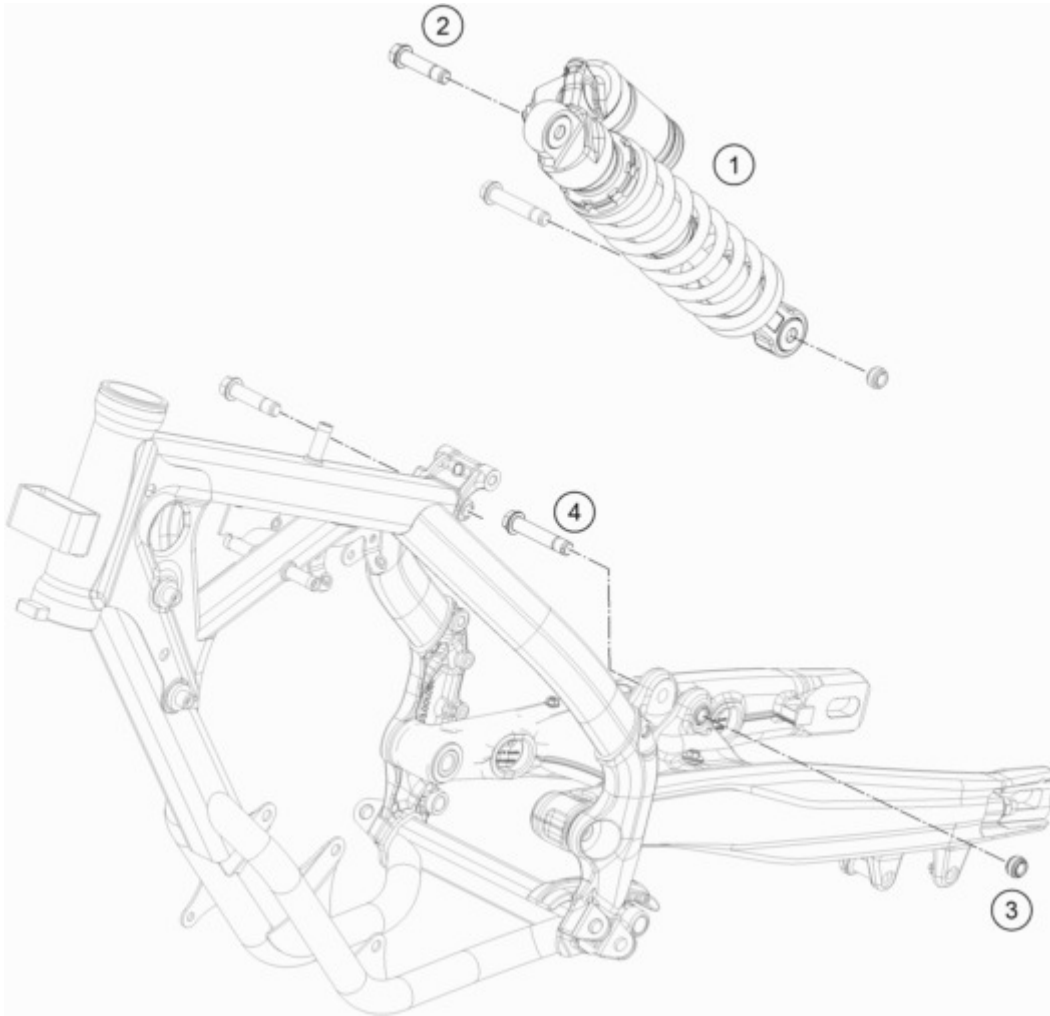

65 SX <2017> <EU> <F6001Q6>
MONOSHOCK
C174630410

Pos	Item Number	Description	Qty
1	03187Q0301	MONOSHOCK 65SX 2017	1
2	69004089000	HH COLLAR SCREW M10X42 WS13 08	1
3	69004095000	ADAPTOR NUT M10	1
4	77204089000	HH COLLAR SCREW M10X52 SW13	1