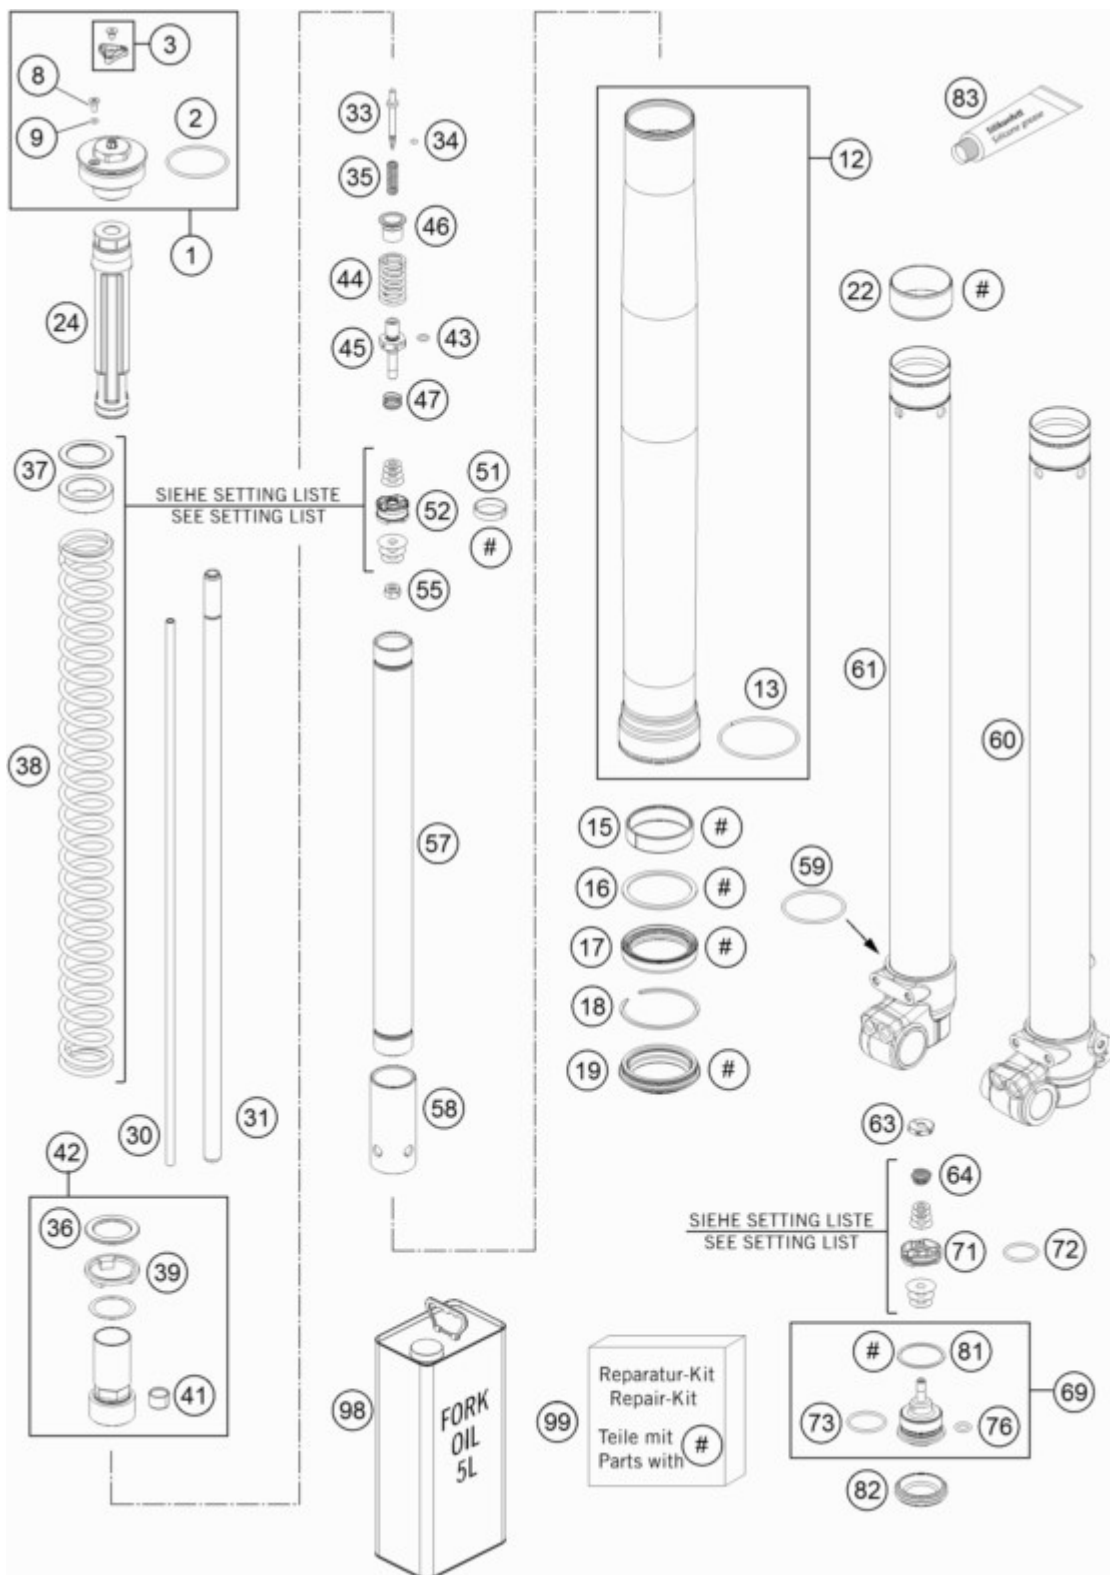

85 SX 17/14 <2017><EU><F6001Q8>

FRONT FORK DISASSEMBLED

C164710130

Position	Part number	Description	Qty
1	43570395S1	SCREW CAP M46X1,5 CPL.	2
2	46811042	O-RING 40,00X2,00 WP	2
3	48600812S	ADJUSTING KNOB + SCREW	2
8	48600481	VENT SCREW M4X8	2
9	48600046	O-RING NBR 3X1,5	2
12	43570614E	OUTER TUBE L510 D49/53	2