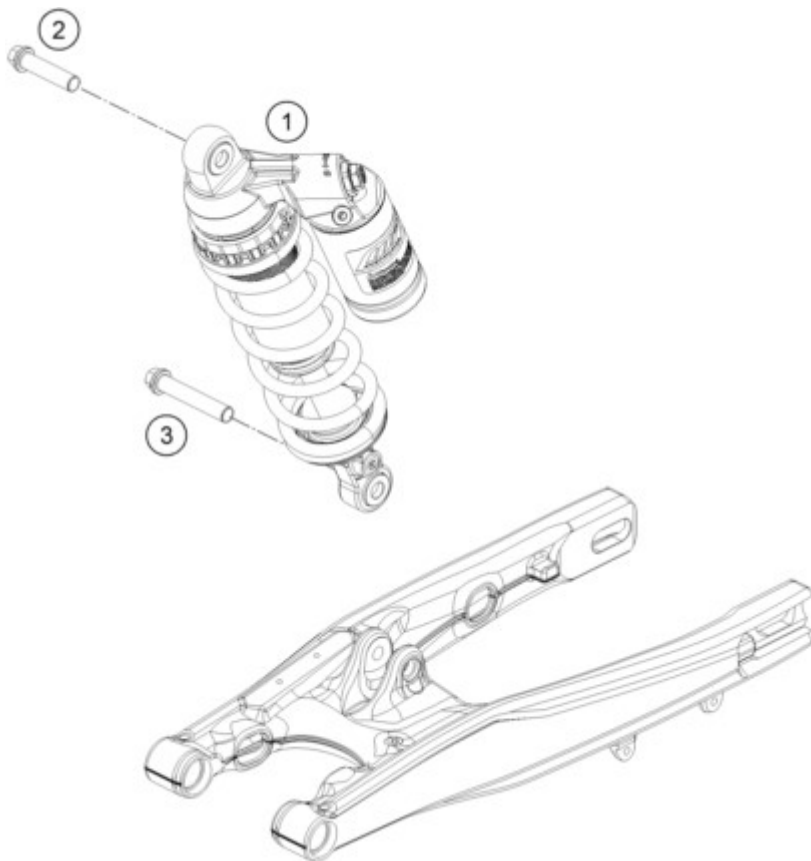

85 SX 17/14 <2017><EU><F6001Q8>

MONOSHOCK

C174710410

Position	Part number	Description	Qty
1	15187Q0201	MONOSHOCK 85SX 2017	1
2	0025120506S	HH COLLAR SCREW M12X50 TX45	1
3	0015120556S	HH COLLAR M12X55 WS=13 06	1