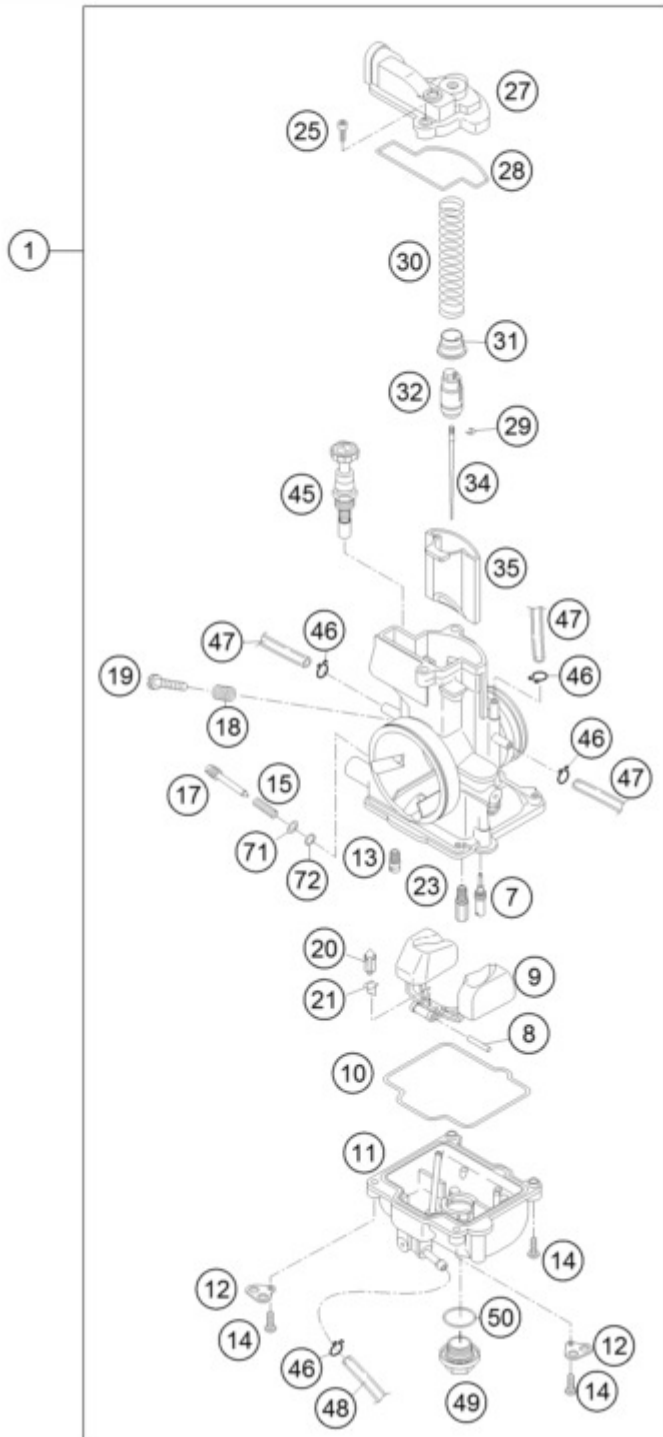

ACHTUNG !!! Vor dem Einbau des Vergasers, Bedüsung kontrollieren.
CAUTION !!! Before mounting the carburetor, check the jetting.

Position	Part number	Description	Qty
1	50331101544	CARBUR. KEIHIN PWK 38S AG 09	1
7	54531607038	IDLE JET 38 KEIHIN	0
7	54531607040	IDLE JET 40 KEIHIN	0
7	54531607042	IDLE JET 42 KEIHIN	0
7	54531607045	IDLE JET 45 KEIHIN	0
7	54531607048	IDLE JET 48 KEIHIN	0